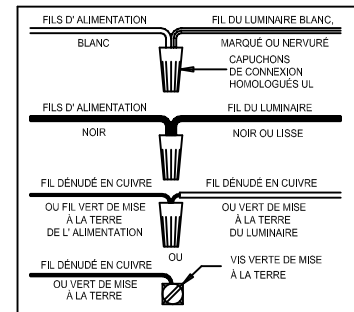

Instructions d'Assemblage et Installation

MISE EN GARDE: Lire les instructions avec soin et couper le courant au disjoncteur central avant de commencer l'installation.

*****

AVERTISSEMENT - S'il y a d'autres mécanismes régulateurs qui s'emploient avec ce dispositif, suivre soigneusement les instructions pour satisfaire aux exigences NEC. Si vous avez des questions, consulter un électricien qualifié.

AVERTISSEMENT - Ce produit contient des composants chimiques qui selon L'état de Californie provoquent un cancer, des infirmités de naissance et (ou) du mal au système reproductif. Il faut laver les mains soigneusement après avoir installé, manipulé, nettoyé, ou autrement touché ce produit.

MISE EN GARDE - Le verre est toujours fragile; maniez le (s) composant (s) et/ou l' (les) ampoule (s) avec prudence.

*****